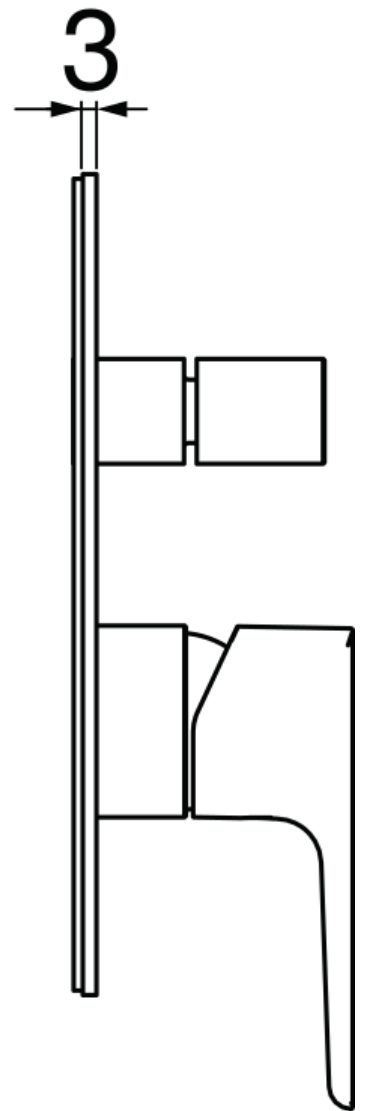

SPECIFICHE

Monocomando incasso a 2 vie

Velvet black

Deviatore con ritorno automatico

Limitatore di portata con freno al 50%

Imballo: 22 x 15,5 x 15 cm / 0,00512 m<sup>3</sup> / 2,32 kg

DIAGRAMMA DI PORTATA: ACQUA CALDA/FREDDA

DIAGRAMMA DI PORTATA: ACQUA MISCELATA