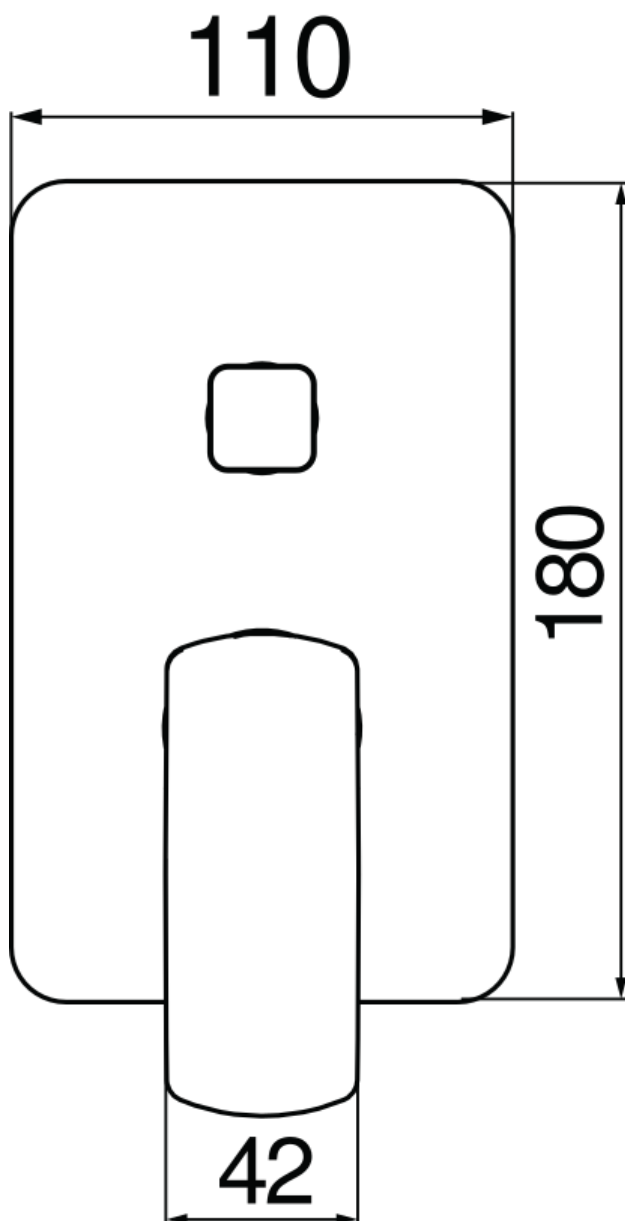

SPECIFICHE

Monocomando incasso a 2 vie

Velvet black

Deviatore con ritorno automatico

Limitatore di portata con freno al 50%

Imballo: 22 x 15,5 x 15 cm / 0,00512 m<sup>3</sup> / 2,32 kg

DIAGRAMMA DI PORTATA: ACQUA CALDA/FREDDA

DIAGRAMMA DI PORTATA: ACQUA MISCELATA