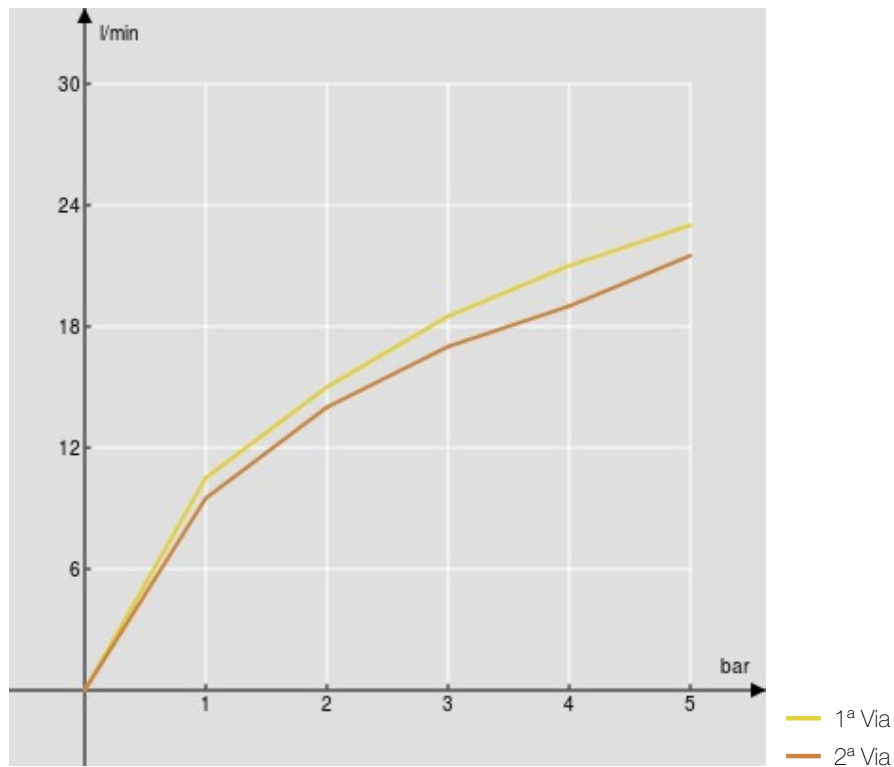

SPECIFICHE

Monocomando incasso a 2 vie

Velvet black

Deviatore con ritorno automatico

Limitatore di portata con freno al 50%

Imballo: 22 x 15,5 x 15 cm / 0,00512 m<sup>3</sup> / 2,32 kg

DIAGRAMMA DI PORTATA: ACQUA CALDA/FREDDA

DIAGRAMMA DI PORTATA: ACQUA MISCELATA